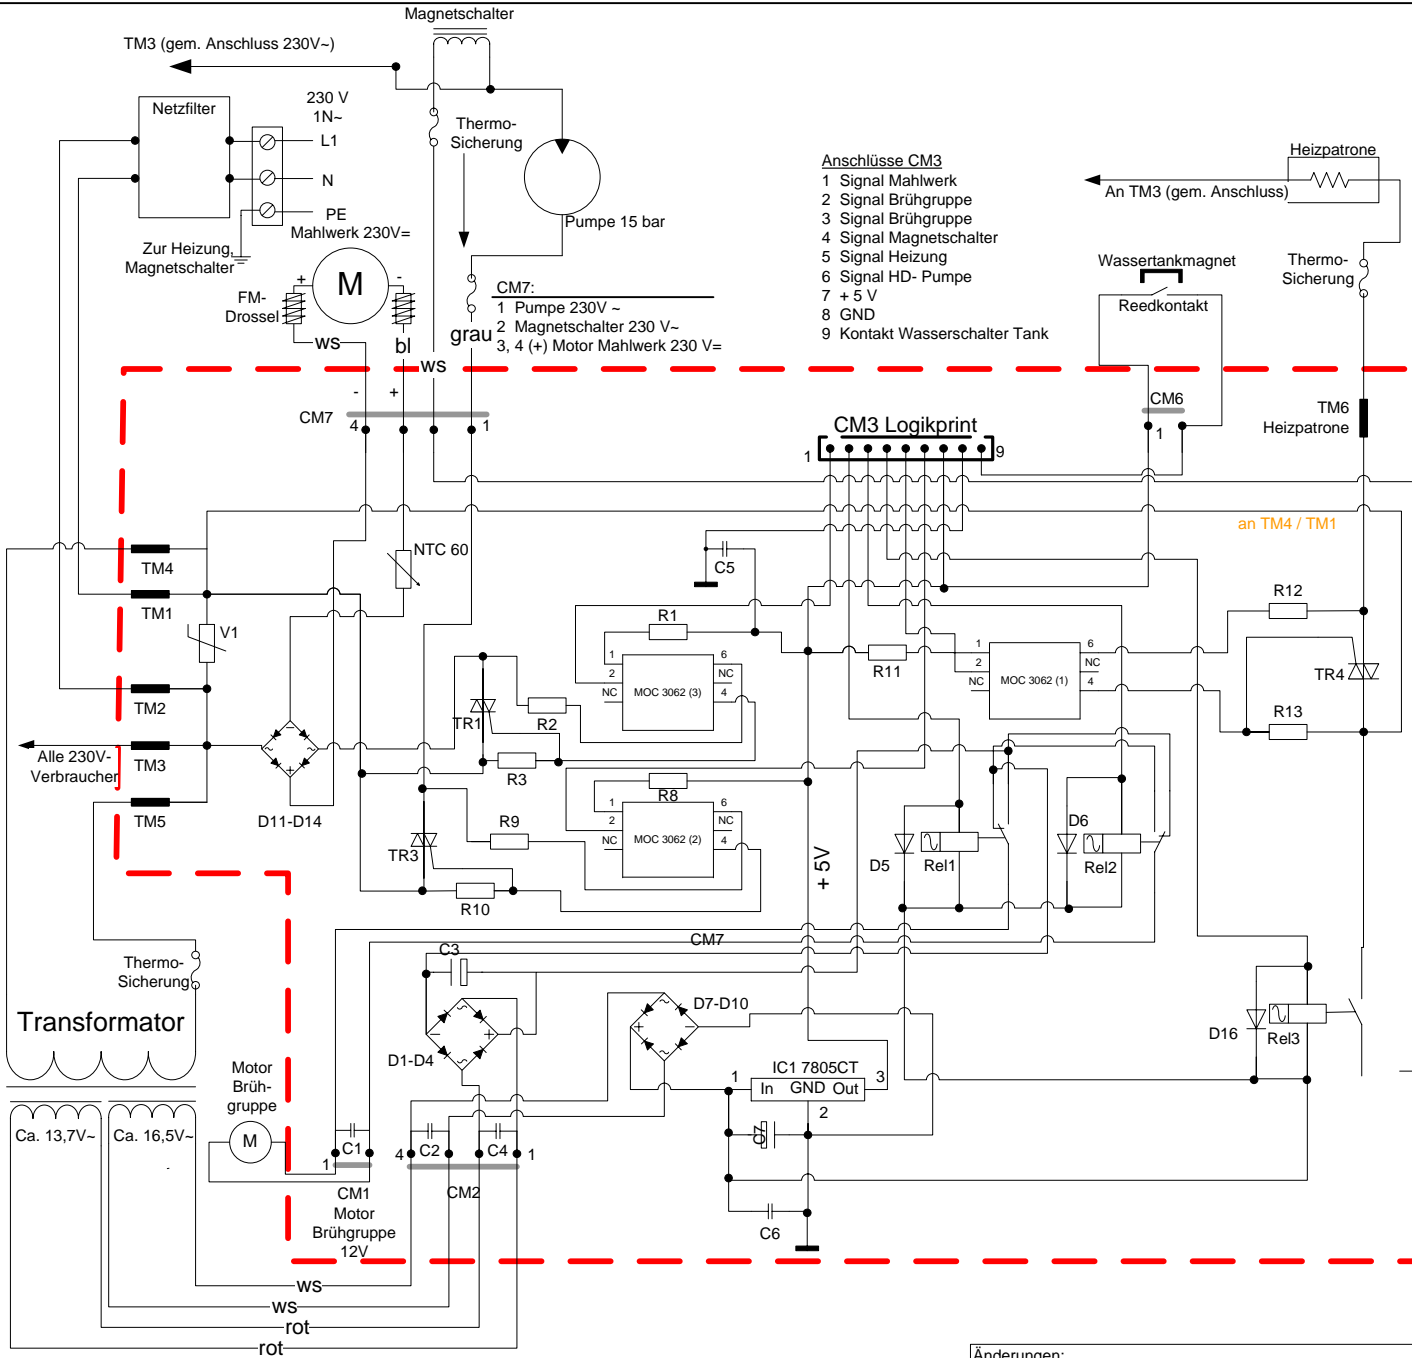

Leistungsprint Jura E50 / E55 / E65 / E75 / AEG /

- Anschlüsse CM3**
- 1 Signal Mahlwerk
 - 2 Signal Brühgruppe
 - 3 Signal Brühgruppe
 - 4 Signal Magnetschalter
 - 5 Signal Heizung
 - 6 Signal HD- Pumpe
 - 7 + 5 V
 - 8 GND
 - 9 Kontakt Wasserschalter Tank

- CM7:**
- 1 Pumpe 230V ~
 - 2 Magnetschalter 230 V~
 - 3, 4 (+) Motor Mahlwerk 230 V=

Änderungen:
12.3.2005: Thermosicherungen und FM-Drosseln ergänzt

Anschluss	führt zu	Farbcodes
CM1	Motor Brühgruppe	gr, rt
CM2	Trafo	ws/ws, rot/rot
CM3	Logikprint	9 farbige
CM6	Wassertankschalter	schwarz / schwarz
CM7	Mahlwerk	ws(+), blau Achtung: 230V=
CM7	Magnetschalter	ws, Pin2
CM7	Pumpe	ws, Pin1
TM1	Netzfilter	blau
TM2	Netzfilter	braun
TM3	230V~	schwarz (für alle 230V~ Verbraucher)
TM4	Trafo	blau
TM5	Trafo	braun
TM6	Heizpatrone	blau

Bestückungsliste E-Serie Leistungsprint

<u>Bauteil</u>	<u>Wert/Bezeichnung</u>	<u>Hersteller</u>
C1	100nK	
C2	104	
C3	1000µF	Elko, stehende Montage
C4	104	
C5	104	
C6	104	
C7	1000µF	Elko, stehende Montage
Optokoppler	MOC3062	AA (3 Stck)
TR1	T435 600T (4A Triac)	ST
TR2	T435 600T (4A Triac)	ST
TR4	BTA06-600BW	ST
V1	07 K275 9818 (275V Varistor)	RGA
NTC	NTC 60	
D1-D4	N5404 3A/400V	
D5	1N4001 1A	
D6	1N4001 1A	
D7-D10	1N4001 1A	
D11-D14	1N4004 1A	
D16	1N4001 1A	
REL1	JSM1- 12V-5	NAIS/Matsushita
REL2	JSM1- 12V-5	NAIS/Matsushita
REL3	JWaFSN-DC12V-TV-5	NAIS/Matsushita
IC1	7805 5V pos VR	
R1	180	
R2	100	
R3	100	
R8	180	
R9	100	
R10	100	
R11	180	
R12	100	
R13	100	