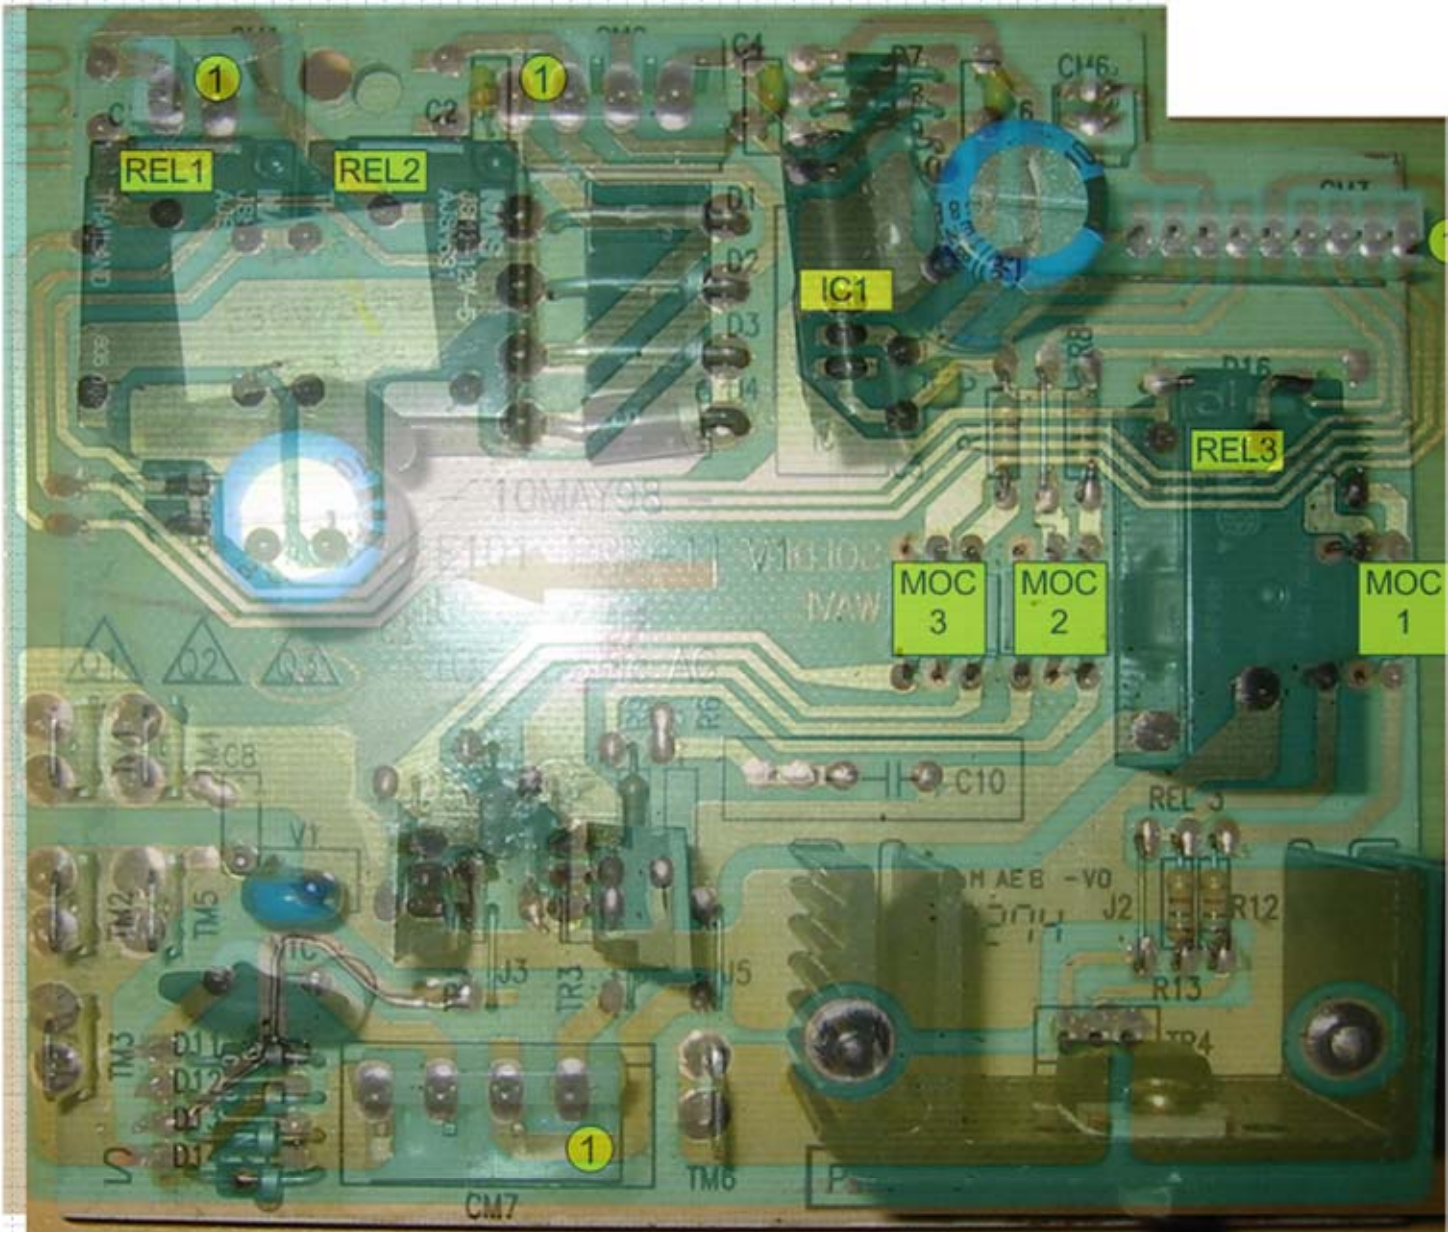

Leistungsprint E-Serie (Overlay)

Alle Angaben ohne Gewähr f.d. Richtigkeit
Keine kommerzielle Nutzung dieser Unterlage

© Michael Obeloer • Herzbroicher Weg 49 • 41352 Korschenbroich
Vielen Dank an Ralf Bolleiningger für die Ergänzungen und Durchsicht