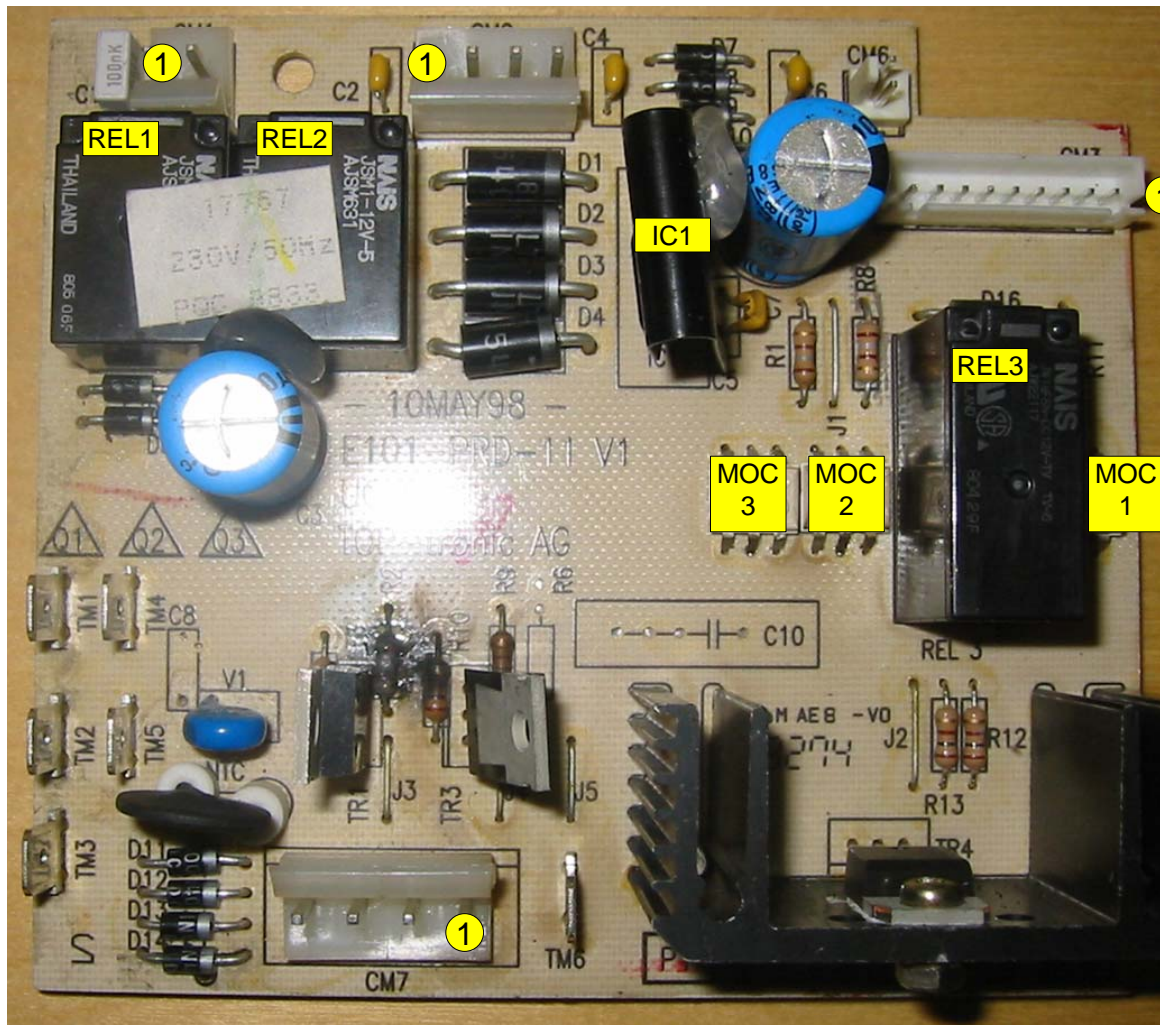

Leistungsprint E- Serie

Alle Angaben ohne Gewähr f.d. Richtigkeit
Keine kommerzielle Nutzung dieser Unterlage

© Michael Obeloer • Herzbröcher Weg 49 • 41352 Korschenbroich
Vielen Dank an Ralf Bolleiner für die Ergänzungen und Durchsicht